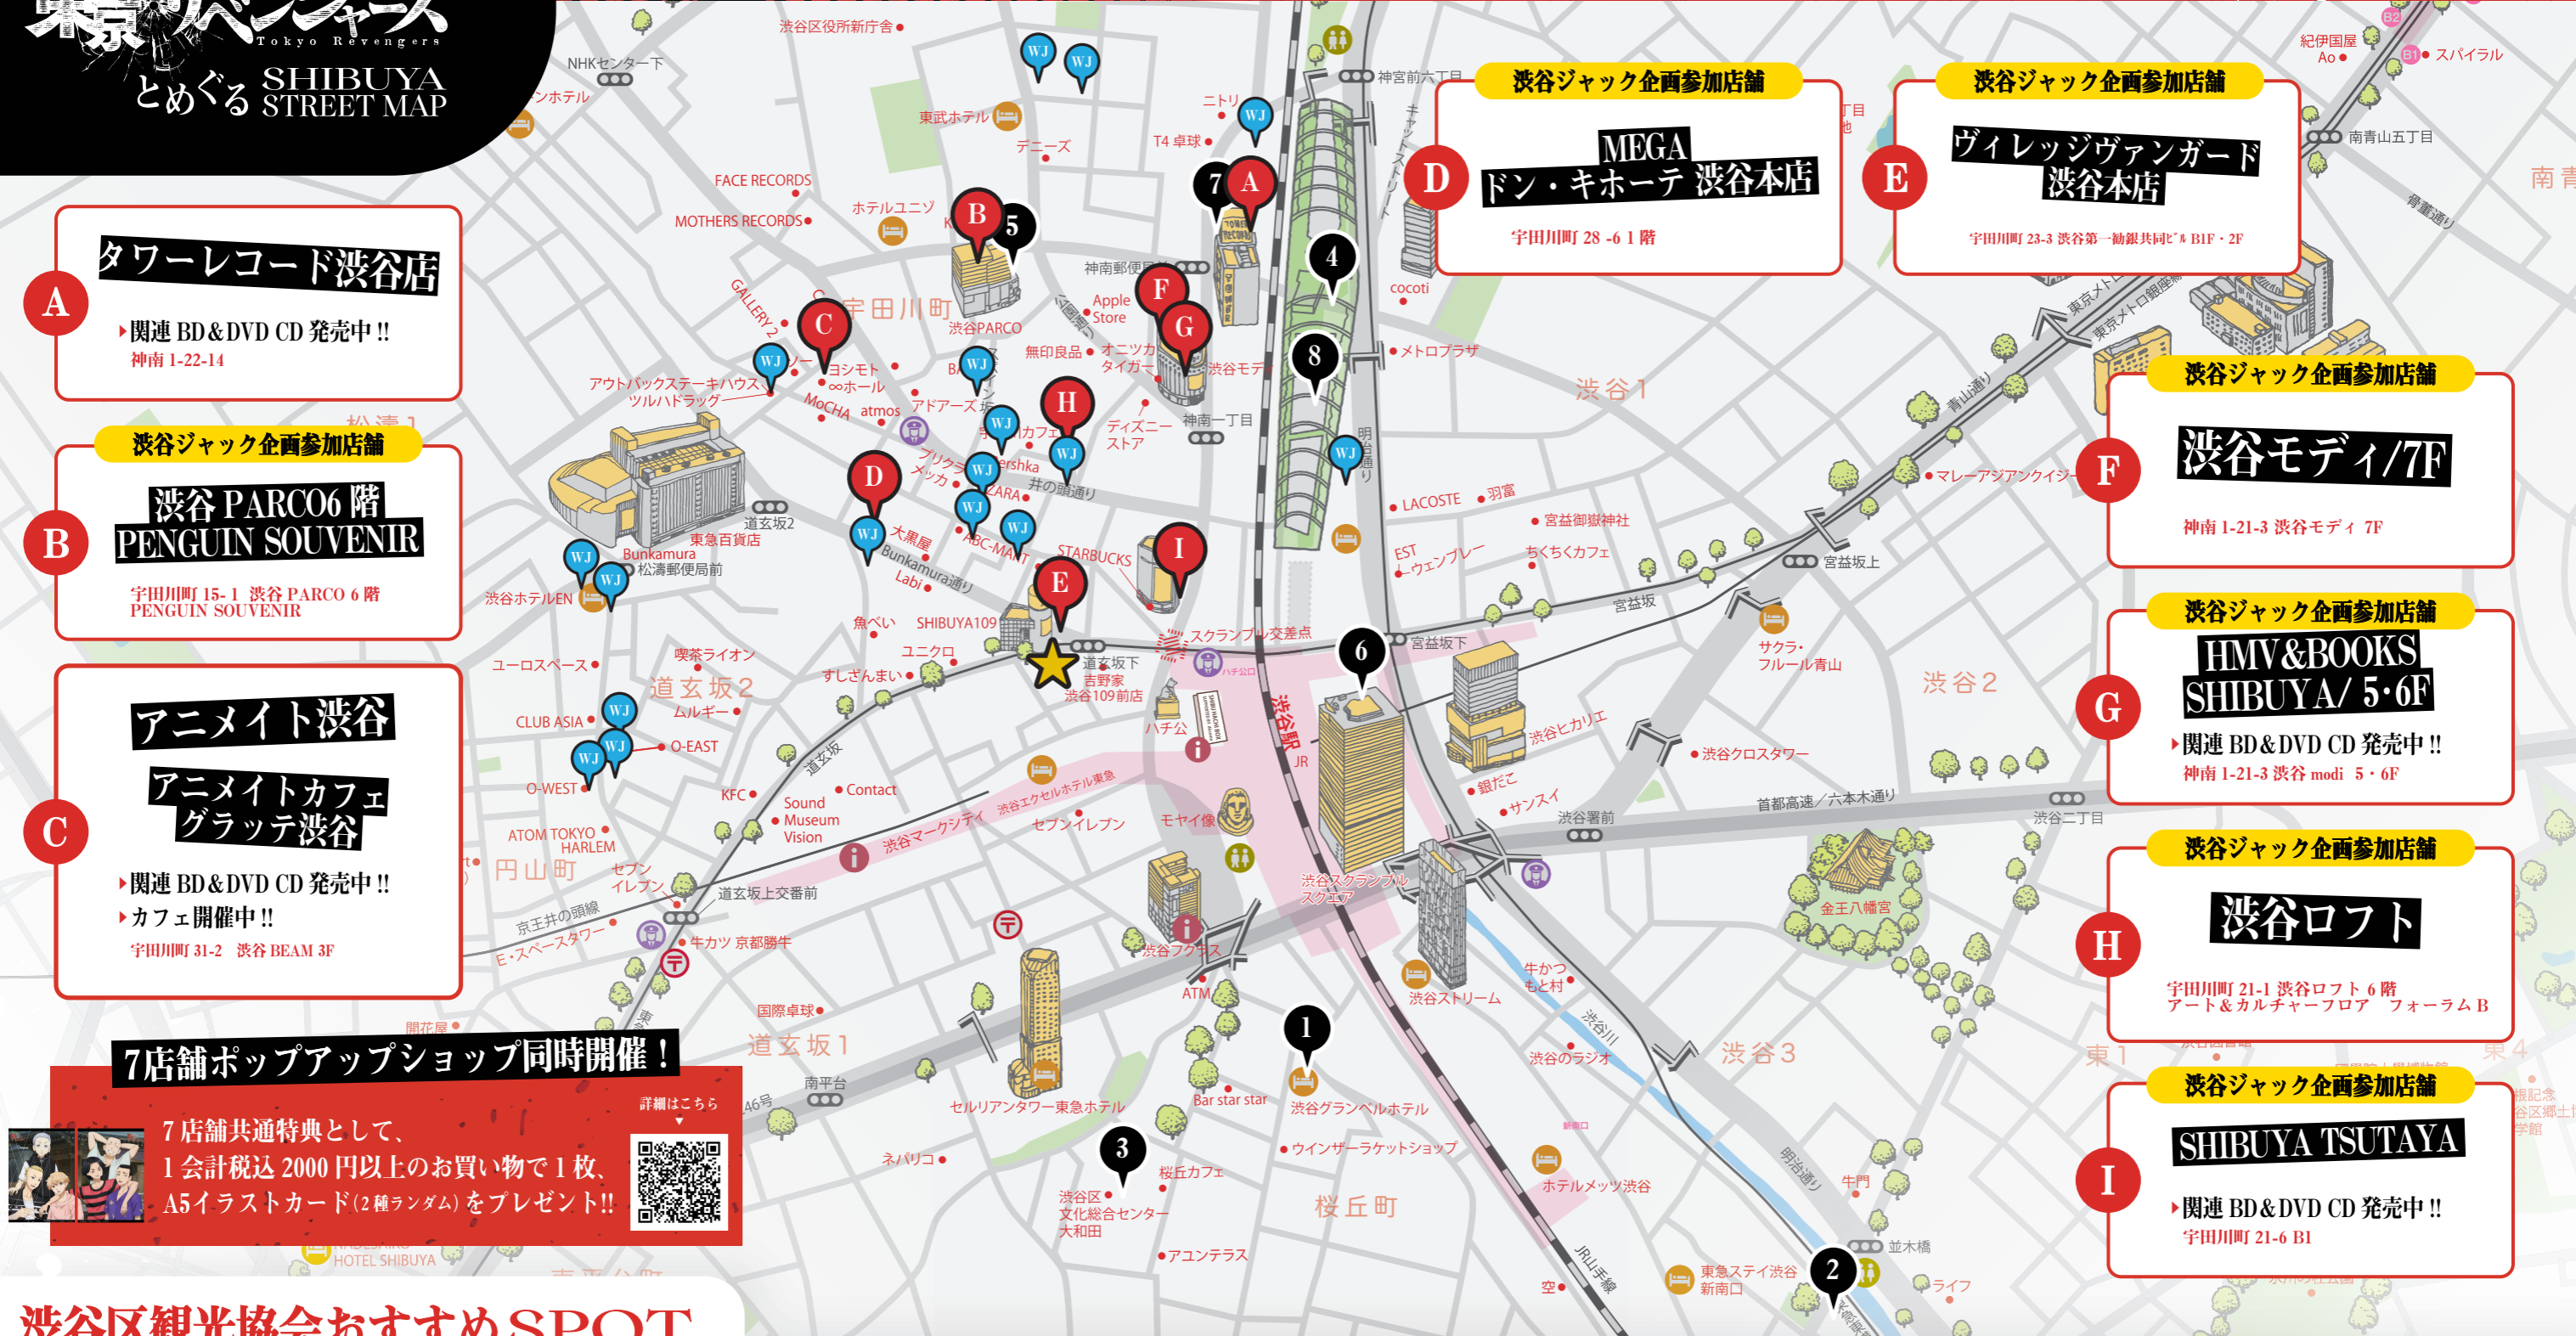

A タワーレコード渋谷店

▶ 関連 BD&DVD CD 発売中!!
神南 1-22-14

B 渋谷ジャック企画参加店舗

渋谷 PARCO 6 階 PENGUIN SOUVENIR

宇田川町 15-1 渋谷 PARCO 6 階 PENGUIN SOUVENIR

C アニメイト渋谷

アニメイトカフェ グラッテ渋谷

▶ 関連 BD&DVD CD 発売中!!
▶ カフェ開催中!!
宇田川町 31-2 渋谷 BEAM 3F

7店舗ポップアップショップ同時開催!

7店舗共通特典として、1会計税込 2000円以上のお買い物で1枚、A5イラストカード(2種ランダム)をプレゼント!!

詳細はこちら

D 渋谷ジャック企画参加店舗

MEGA ドン・キホーテ 渋谷本店

宇田川町 28 -6 1 階

E 渋谷ジャック企画参加店舗

ヴィレッジヴァンガード 渋谷本店

宇田川町 23-3 渋谷第一勧銀共同ビル B1F・2F

F 渋谷ジャック企画参加店舗

渋谷モディ/7F

神南 1-21-3 渋谷モディ 7F

G 渋谷ジャック企画参加店舗

HMV&BOOKS SHIBUYA/5・6F

▶ 関連 BD&DVD CD 発売中!!
神南 1-21-3 渋谷 modi 5・6F

H 渋谷ジャック企画参加店舗

渋谷ロフト

宇田川町 21-1 渋谷ロフト 6 階 アート&カルチャーフロア フォーラム B

I 渋谷ジャック企画参加店舗

SHIBUYA TSUTAYA

▶ 関連 BD&DVD CD 発売中!!
宇田川町 21-6 B1

渋谷区観光協会おすすめ SPOT

1 レモンライス東京 11:30~14:00 定休日: 日・祝 桜丘町 15-19 / ☎ 080-9650-3210	2 BUY ME STAND 8:00~21:00 東 1-31-9 マンション 並木橋 202 / ☎ 03-6450-6969	3 コスモプラネタリウム渋谷 12:00~20:00 火~金 10:00~20:00 土日祝 休館日 毎週月曜日(祝日の場合は閉館し、その直後の平日が休館)・年末年始 桜丘町 23-21 渋谷区文化総合センター大和田 12 階 ☎ 03-3464-2131	4 渋谷の方位磁針 | ハチの宇宙 8:00~23:00 渋谷 1-26-5 4F	5 CYBERSPACE SHIBUYA 10:00~21:00 渋谷区宇田川町 15-1 6F / ☎ 03-3464-5111	6 SHIBUYA SKY 9:00~23:00 (最終入場 22:00) 渋谷二丁目 24 番 12 号 (渋谷駅直結・直上) ☎ 03-4221-0229	7 タワーレコード渋谷 11:00~20:00 定休日: 不定休 神南 1-22-14 / ☎ 03-3496-3661	8 ザ シブヤ スーベニア ストア 11:00~21:00 定休日: 不定休 神宮前 6-20-10MIYASHIYA PARK South2F S317 号 ☎ 03-6450-6322

※営業時間に関しては各施設・店舗に直接お問い合わせ下さい。